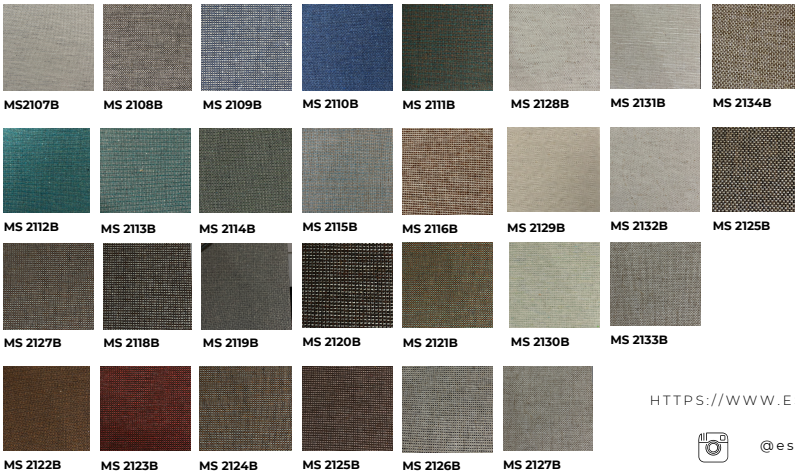

**COMPOSICION :**

50% LINEN 50% COTTON

DIMENSIONES :

WIDTH: 130 CM

MURALIN II

MS 2106B

COLECCIÓN : MURALIN II

[HTTPS://WWW.ESTEMX.COM/](https://www.estexmx.com/)