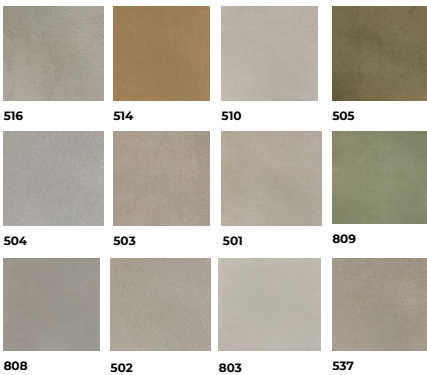

[HTTPS://WWW.ESTEMX.COM/](https://www.estexmx.com/)

@estex.mx